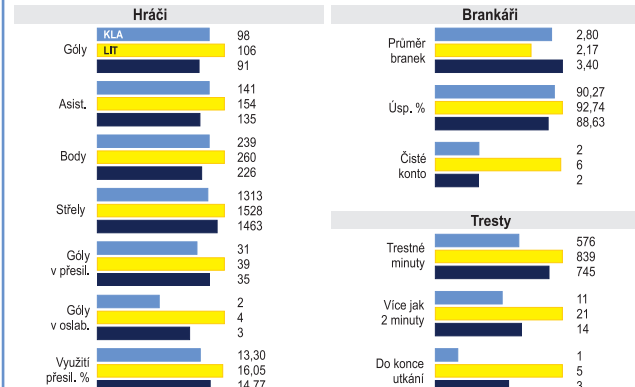

Srovnání týmů v letošní sezóně: